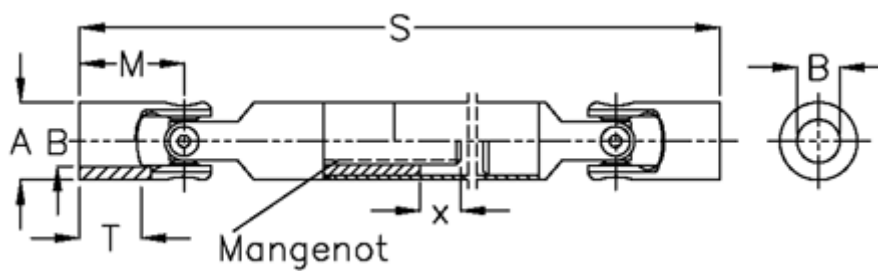

Varenummer: 076401003  
Beskrivelse: Krydsled med udtræk 0.640.100.003  
S=371 X=110 Boring 25H7, nåleleje

## Mål

A	= 40
B H7	= 25
M	= 54
Mangenot	= 6x21x25
MD max. Nm	= 80
s	= 371
T	= 32
x	= 110